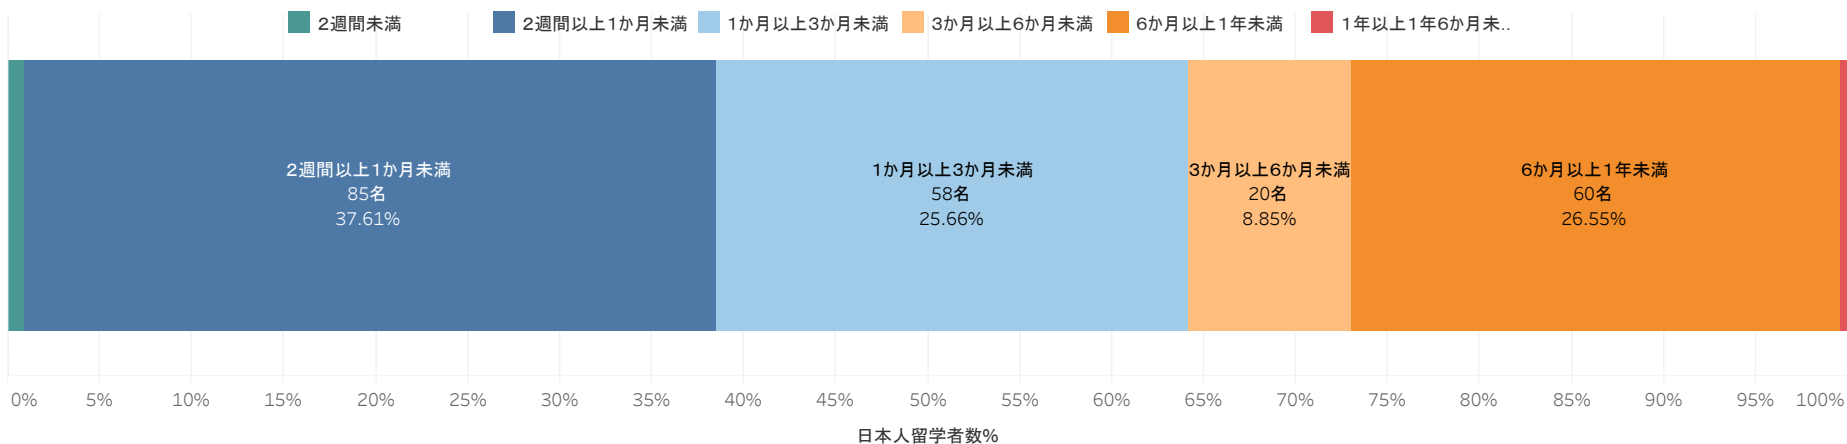

留学率等に関するデータ2016年度実績

※データ出典：独立行政法人日本学生支援機構「平成29年度留学生調査」駒澤大学回答から集計

※受入留学生や協定校等に関する留学者数については、国際センターHP掲載中。

<https://www.komazawa-u.ac.jp/campuslife/international/results.html>

※作成：学長室大学IR係 公開：2019年9月

日本人留学者数

日本人留学者数	226名
留学率(2016.5.1学生数)	1.48%

日本人留学者の期間内訳