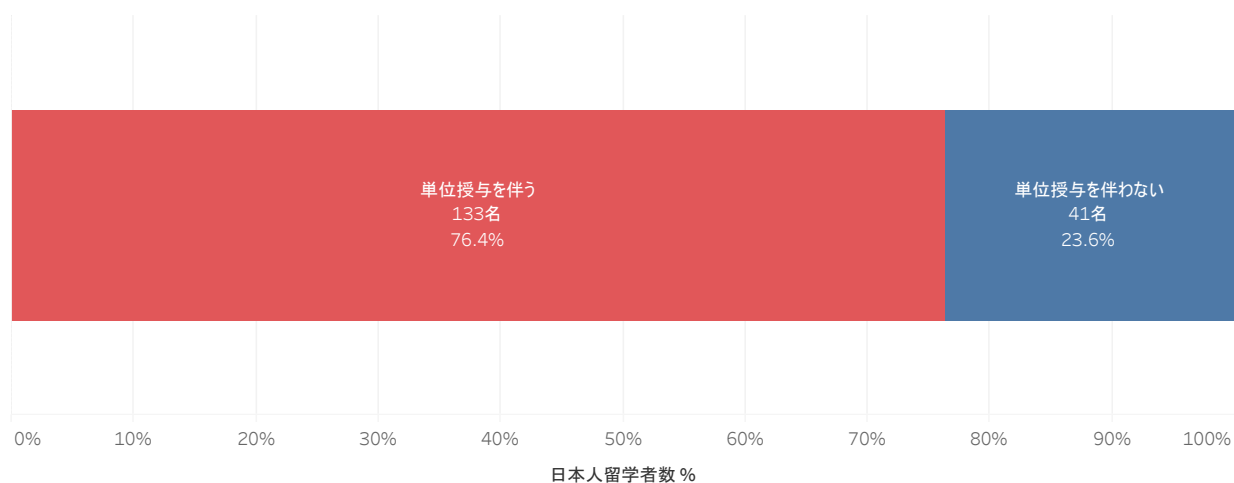

日本人留学者の期間内訳

日本人留学者の単位授与有無内訳

日本人留学者の留学先国名

アメリカ合衆国	66名
カナダ	38名
オーストラリア	37名
韓国	20名
台湾	11名
ドイツ	11名
フランス	7名
フィリピン	7名
スペイン	6名
アイルランド	4名
英国	3名
ニュージーランド	2名
南アフリカ	1名
中国(マカオを含む)	1名
マルタ	1名

留学率等に関するデータ2017年度実績

※データ出典：独立行政法人日本学生支援機構「平成30年度留学生調査」駒澤大学回答から集計

※受入留学生や協定校等に関する留学者数については、国際センターHP掲載中。

<https://www.komazawa-u.ac.jp/campuslife/international/results.html>

※作成：学長室大学IR係 公開：2018年9月

日本人留学者数

日本人留学者数	174名
留学率(2017.5.1学生数)	1.13%

日本人留学者の期間内訳

日本人留学者の単位授与有無内訳

日本人留学者の留学先国名