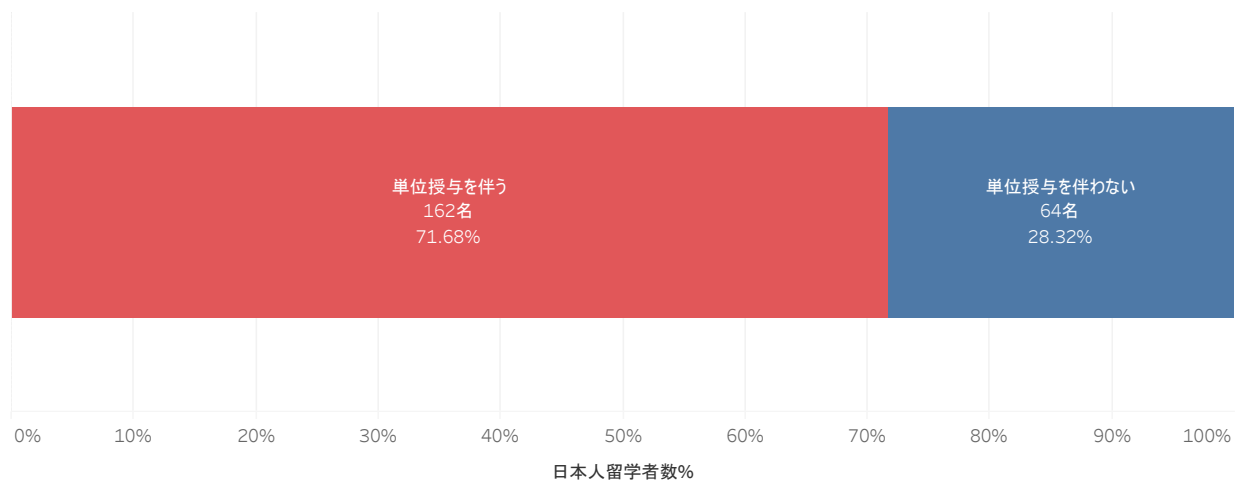

アメリカ合衆国	38名
カナダ	38名
オーストラリア	36名
韓国	11名
英国	10名
台湾	10名
フランス	8名
アイルランド	6名
スペイン	6名
フィリピン	4名
ベトナム	2名
中国(マカオを含む)	2名
スウェーデン	1名
デンマーク	1名
モンゴル	1名

留学率等に関するデータ2016年度実績

※データ出典：独立行政法人日本学生支援機構「平成29年度留学生調査」駒澤大学回答から集計

※受入留学生や協定校等に関する留学者数については、国際センターHP掲載中。

<https://www.komazawa-u.ac.jp/campuslife/international/results.html>

※作成：学長室大学IR係 公開：2019年9月

日本人留学者数

日本人留学者数	226名
留学率(2016.5.1学生数)	1.48%

日本人留学者の期間内訳

日本人留学者の単位授与有無内訳

日本人留学者の留学先国名

アメリカ合衆国	73名
オーストラリア	61名
カナダ	36名
フィリピン	11名
韓国	8名
英国	8名
フランス	7名
台湾	6名
ニュージーランド	5名
スペイン	4名
フィジー	2名
アイルランド	2名
中国(マカオを含む)	1名
ロシア	1名
ベトナム	1名