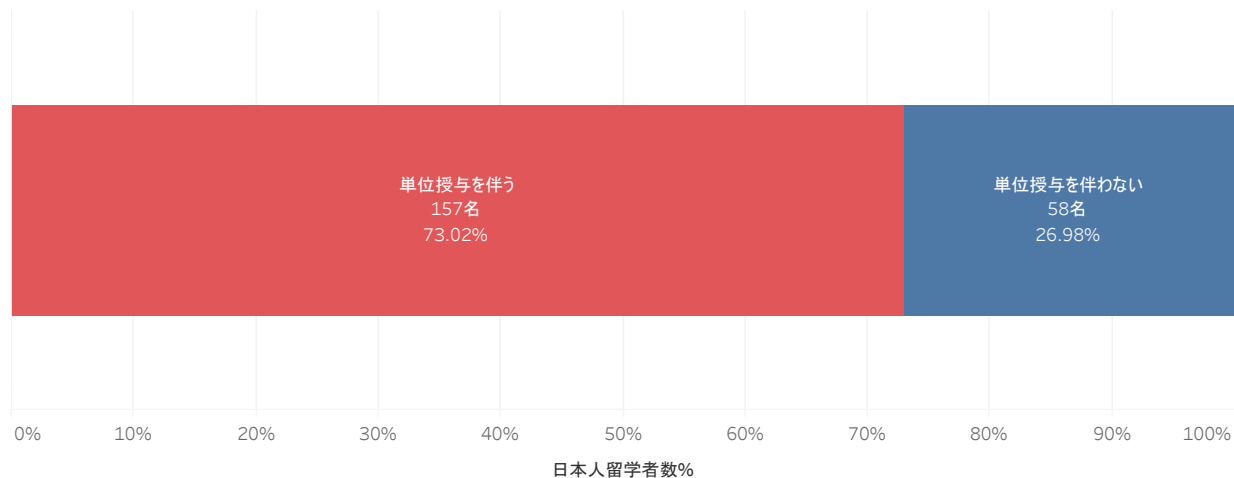

留学率等に関するデータ2018年度実績

※データ出典：独立行政法人日本学生支援機構「令和元年度留学生調査」駒澤大学回答から集計

※受入留学生や協定校等に関する留学者数については、国際センターHP掲載中。

<https://www.komazawa-u.ac.jp/campuslife/international/results.html>

※作成：学長室大学IR係 公開：2019年9月

日本人留学者数

日本人留学者数	215名
留学率(2018.5.1学生数)	1.41%

日本人留学者の期間内訳

日本人留学者の単位授与有無内訳

日本人留学者の留学先国名

アメリカ合衆国	66名
カナダ	38名
オーストラリア	37名
韓国	20名
台湾	11名
ドイツ	11名
フランス	7名
フィリピン	7名
スペイン	6名
アイルランド	4名
英国	3名
ニュージーランド	2名
南アフリカ	1名
中国(マカオを含む)	1名
マルタ	1名

留学率等に関するデータ2017年度実績

※データ出典：独立行政法人日本学生支援機構「平成30年度留学生調査」駒澤大学回答から集計