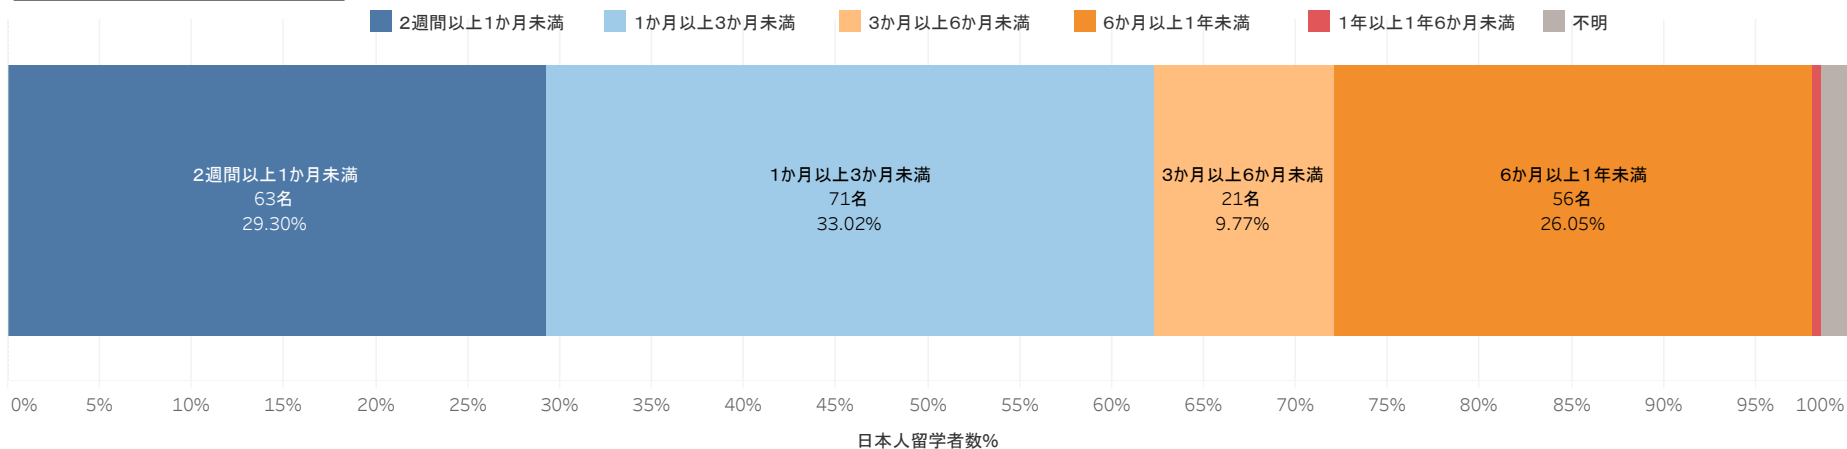

留学率等に関するデータ2018年度実績

※データ出典：独立行政法人日本学生支援機構「令和元年度留学生調査」駒澤大学回答から集計

※受入留学生や協定校等に関する留学者数については、国際センターHP掲載中。

<https://www.komazawa-u.ac.jp/campuslife/international/results.html>

※作成：学長室大学IR係 公開：2019年9月

日本人留学者数

日本人留学者数	215名
留学率(2018.5.1学生数)	1.41%

日本人留学者の期間内訳