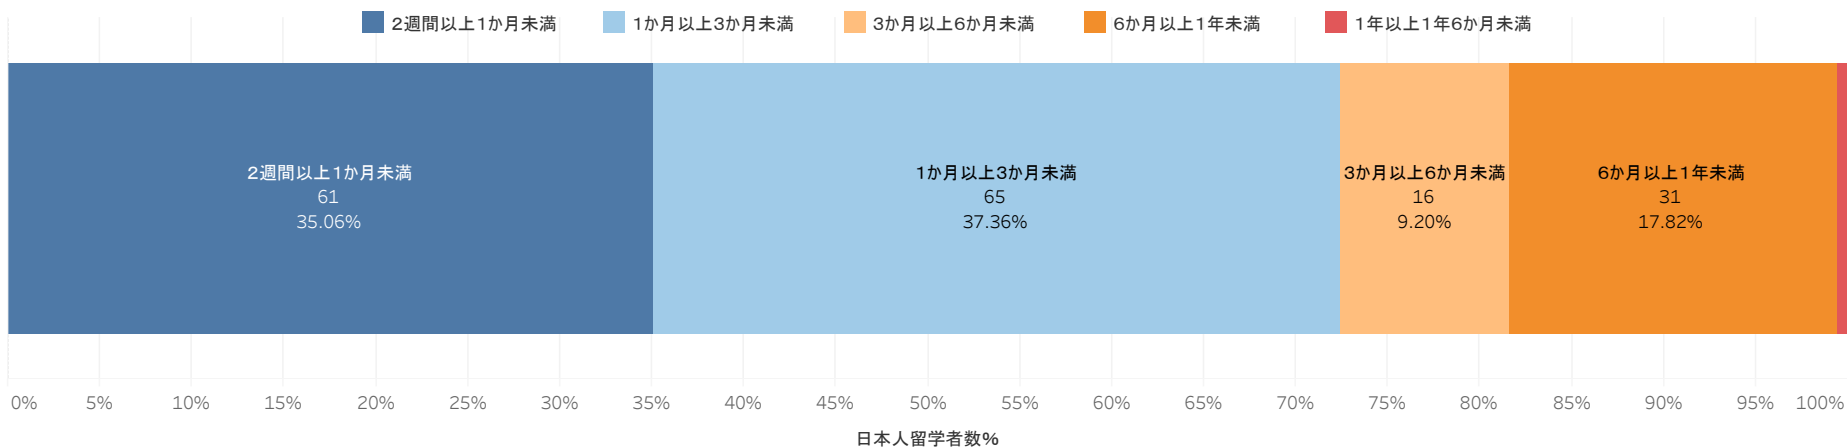

※受入留学生や協定校等に関する留学者数については、国際センターHP掲載中。

<https://www.komazawa-u.ac.jp/campuslife/international/results.html>

※作成：学長室大学IR係 公開：2018年9月

日本人留学者数

日本人留学者数	174名
留学率(2017.5.1学生数)	1.13%

日本人留学者の期間内訳

日本人留学者の単位授与有無内訳

日本人留学者の留学先国名