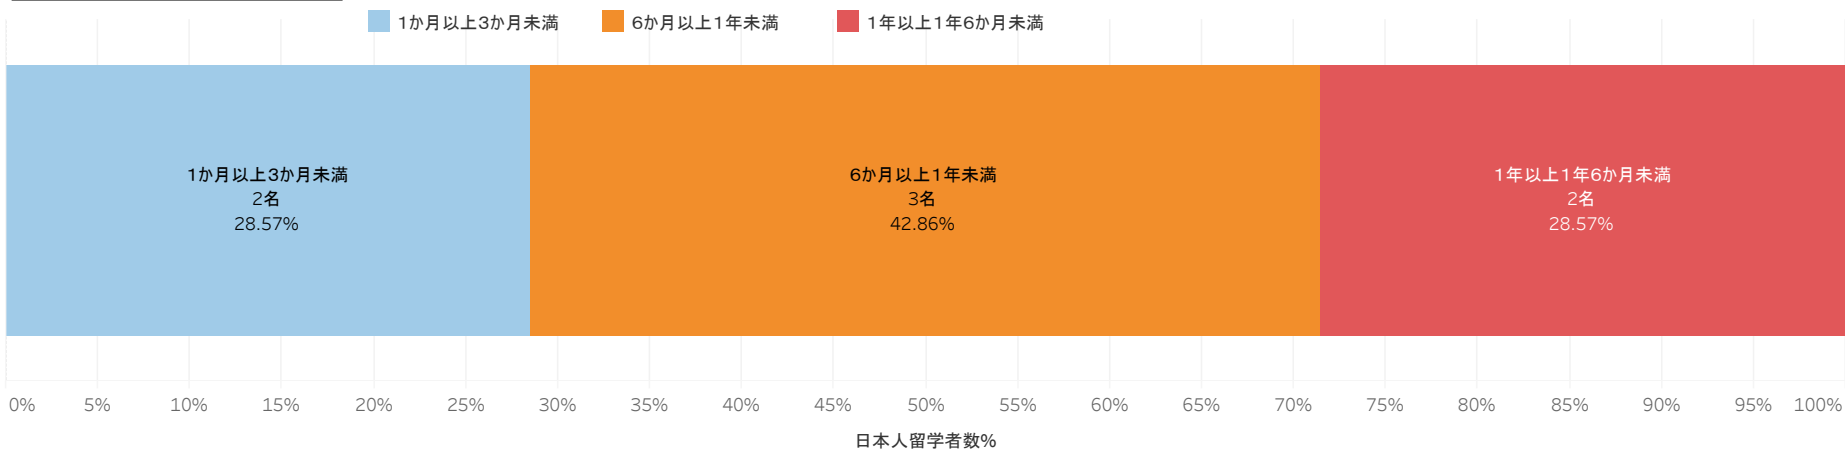

留学率等に関するデータ2020年度実績

※データ出典：独立行政法人日本学生支援機構「令和3年度留学生調査」駒澤大学回答から集計

※受入留学生や協定校等に関する留学者数については、国際センターHP掲載中。

<https://www.komazawa-u.ac.jp/campuslife/international/results.html>

※作成：学長室大学IR係 公開：2021年9月

日本人留学者数

日本人留学者数	7名
留学率(2020.5.1学生数)	0.05%

日本人留学者の期間内訳