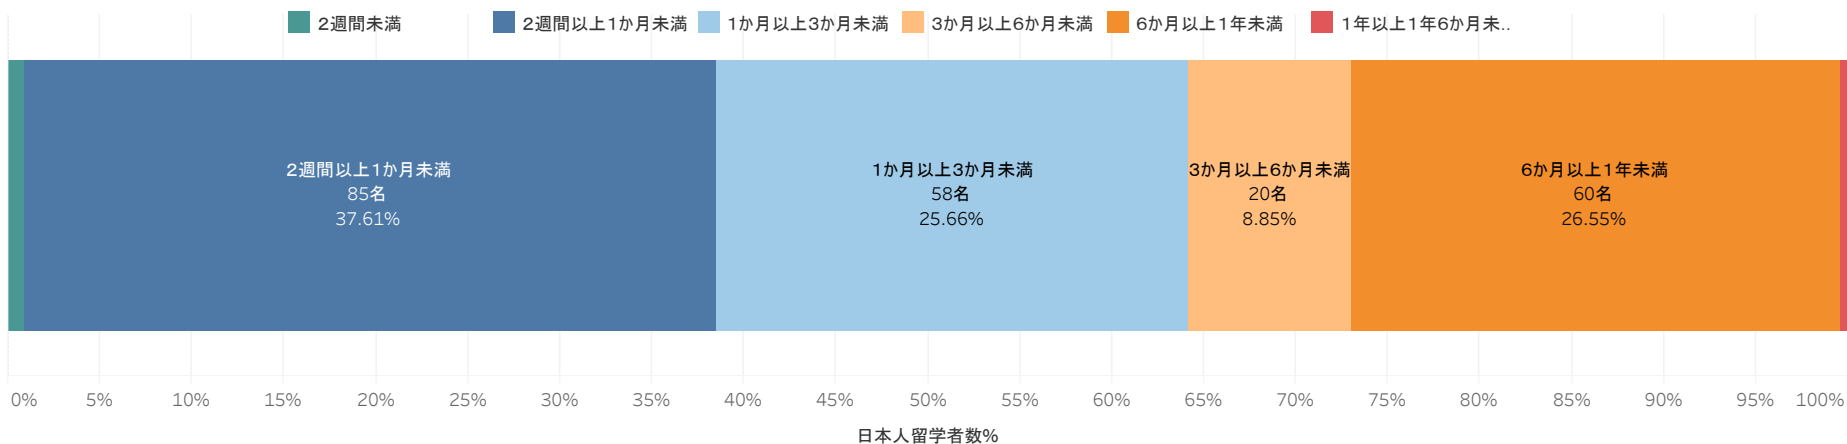

留学率等に関するデータ2016年度実績

※データ出典：独立行政法人日本学生支援機構「平成29年度留学生調査」駒澤大学回答から集計

※受入留学生や協定校等に関する留学者数については、国際センターHP掲載中。

<https://www.komazawa-u.ac.jp/campuslife/international/results.html>

※作成：学長室大学IR係 公開：2019年9月

日本人留学者数

日本人留学者数	226名
留学率(2016.5.1学生数)	1.48%

日本人留学者の期間内訳