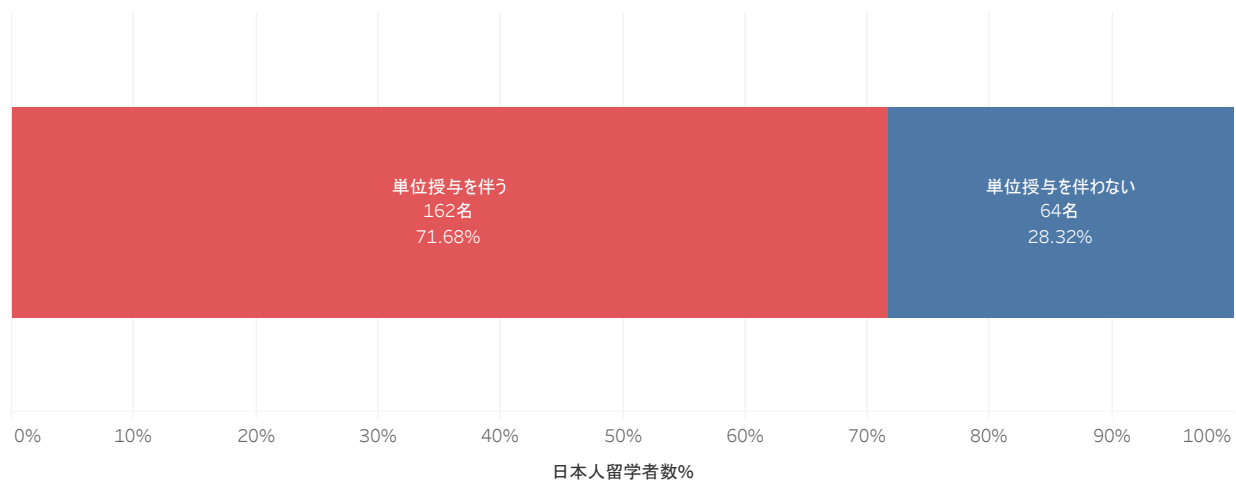

アメリカ合衆国	38名
カナダ	38名
オーストラリア	36名
韓国	11名
英国	10名
台湾	10名
フランス	8名
アイルランド	6名
スペイン	6名
フィリピン	4名
ベトナム	2名
中国(マカオを含む)	2名
スウェーデン	1名
デンマーク	1名
モンゴル	1名

留学率等に関するデータ2016年度実績

※データ出典：独立行政法人日本学生支援機構「平成29年度留学生調査」駒澤大学回答から集計

※受入留学生や協定校等に関する留学者数については、国際センターHP掲載中。

<https://www.komazawa-u.ac.jp/campuslife/international/results.html>

※作成：学長室大学IR係 公開：2019年9月

日本人留学者数

日本人留学者数	226名
留学率(2016.5.1学生数)	1.48%

日本人留学者の期間内訳

日本人留学者の単位授与有無内訳

日本人留学者の留学先国名

アメリカ合衆国	73名
オーストラリア	61名
カナダ	36名
フィリピン	11名
韓国	8名
英国	8名
フランス	7名
台湾	6名
ニュージーランド	5名
スペイン	4名
フィジー	2名
アイルランド	2名
中国(マカオを含む)	1名
ロシア	1名
ベトナム	1名