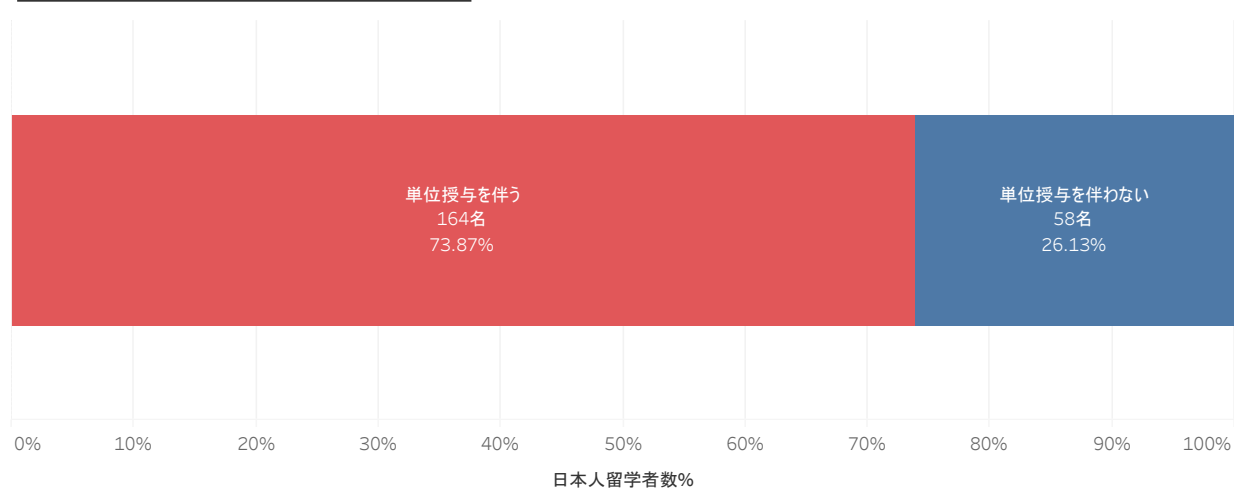

※作成：学長室大学IR係 公開：2020年9月

日本人留学者数

日本人留学者数	222名
留学率(2019.5.1学生数)	1.49%

日本人留学者の期間内訳

日本人留学者の単位授与有無内訳

日本人留学者の留学先国名

アメリカ合衆国	58名
オーストラリア	49名
カナダ	28名
韓国	16名
英国	15名
ドイツ	12名
フィリピン	11名
台湾	10名
フランス	7名
スペイン	4名
マルタ	2名
ニュージーランド	2名
アイルランド	2名
ロシア	1名
ベトナム	1名
カンボジア	1名
オーストリア	1名
インド	1名
イスラエル	1名