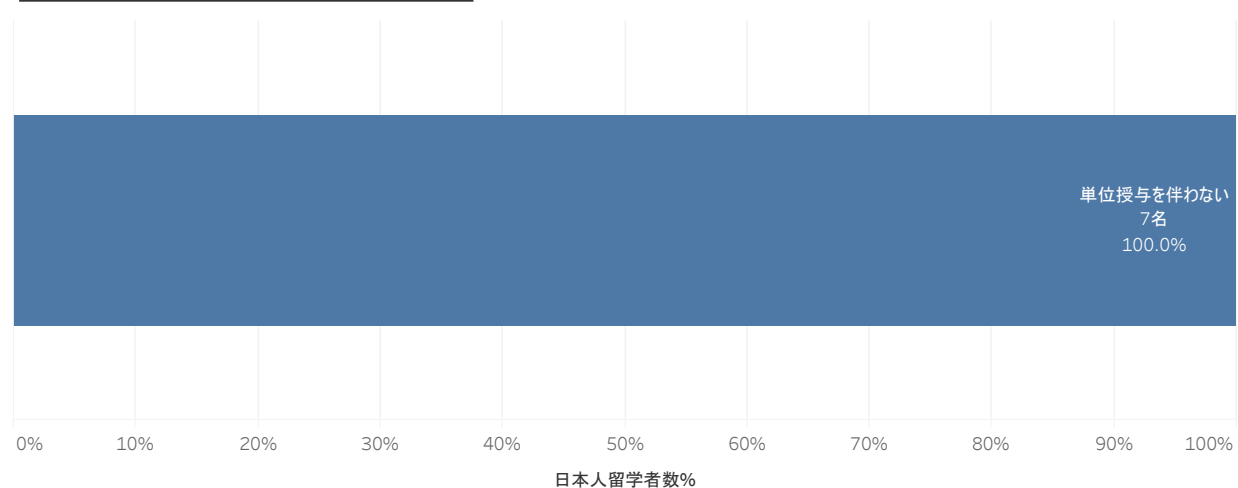

日本人留学者の単位授与有無内訳

日本人留学者の留学先国名

カナダ	2名
アメリカ合衆国	2名
フィジー	1名
タイ	1名
アイルランド	1名