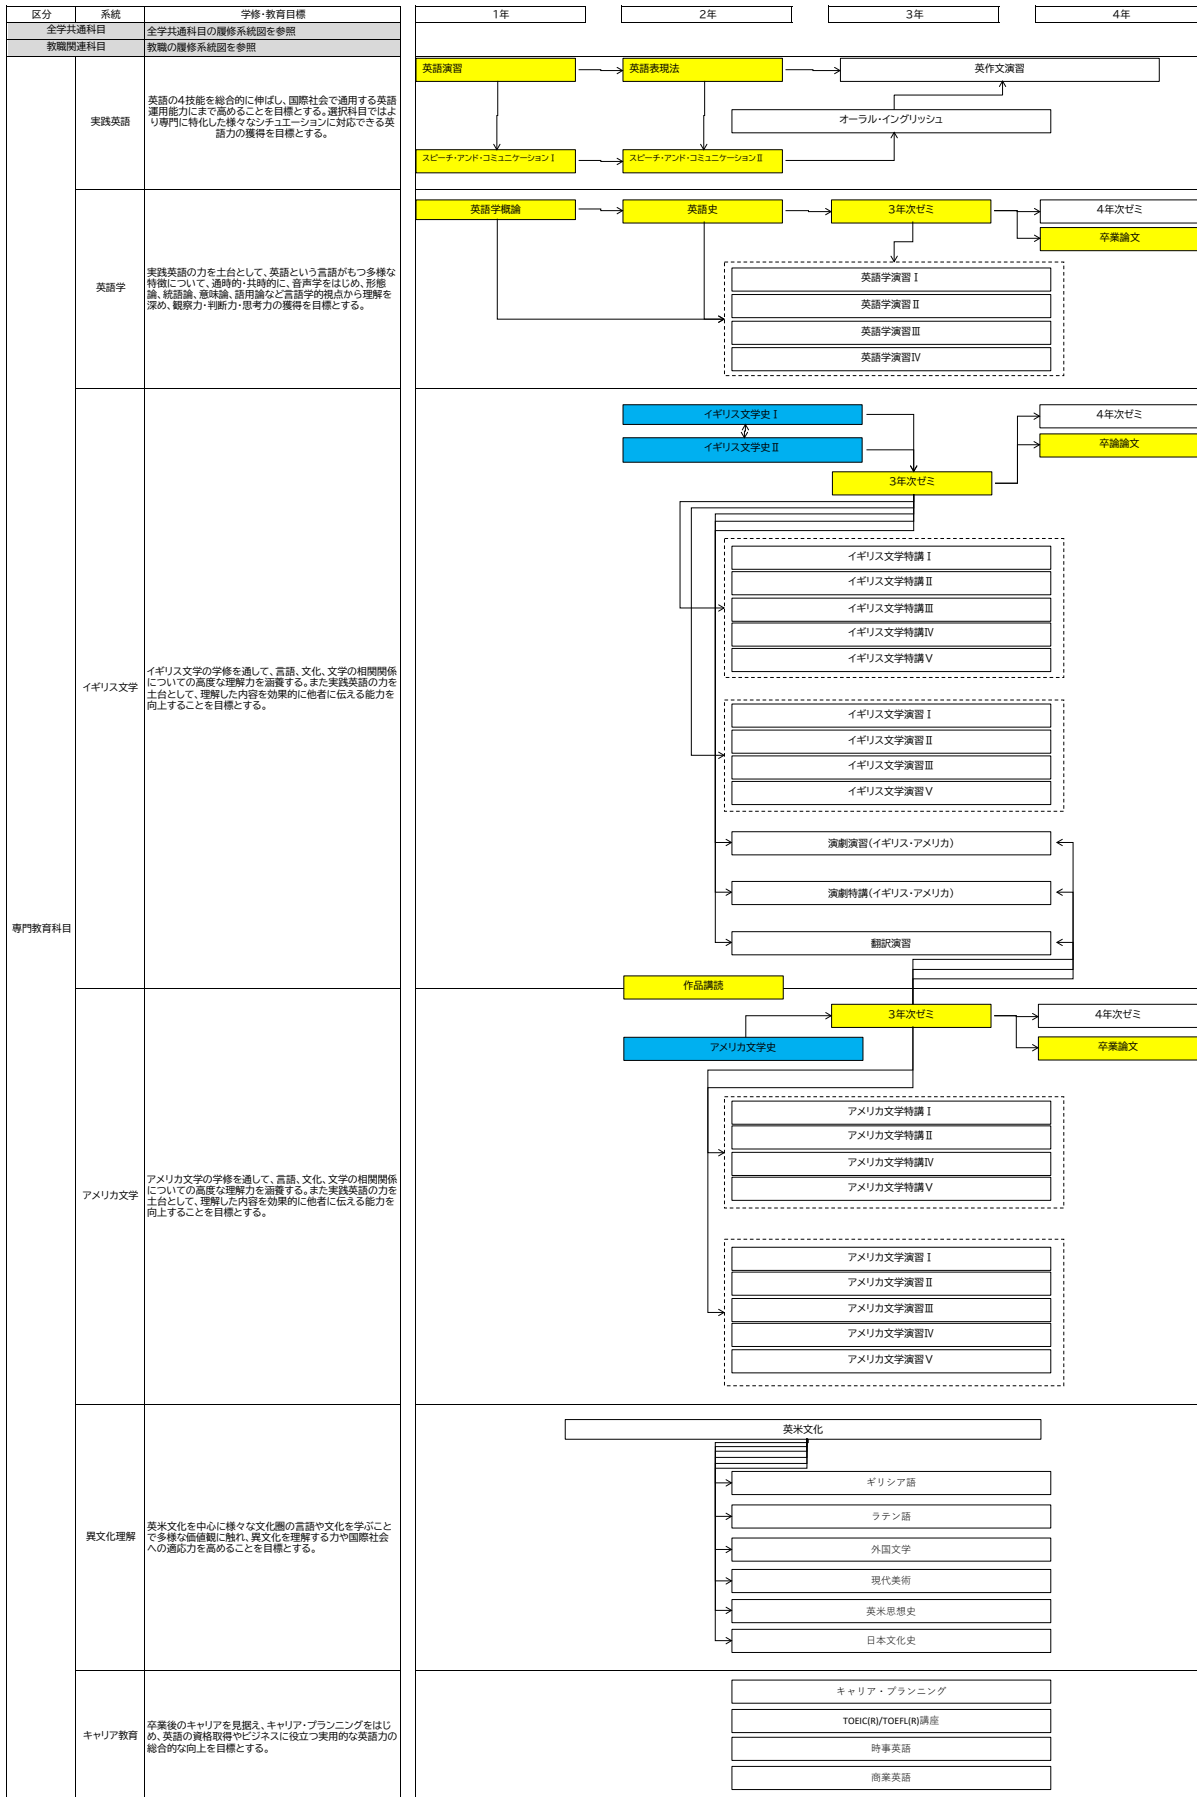

文学部 英米文学科 履修系統図

必修科目
 選択必修科目
 選択科目