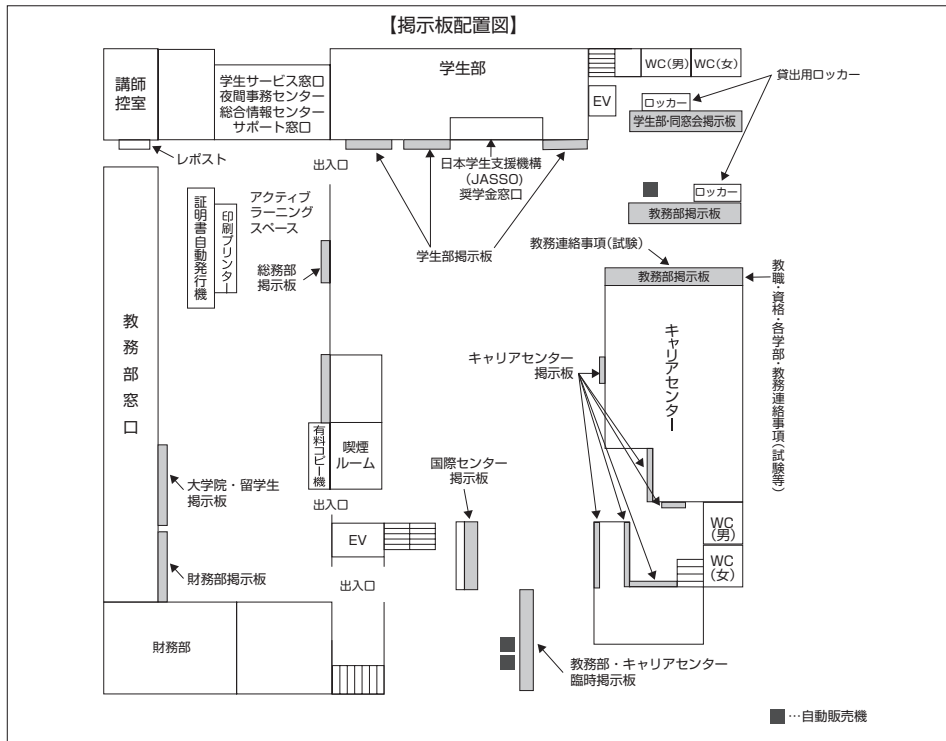

◆大学からの連絡・案内

皆さんに対する告知、連絡、説明等は、原則として学内の掲示板及びKONECO(Web)でお知らせしています。行事予定、授業に関する情報(休講・試験・成績等)はKONECO(Web)にて情報配信をし、電話・メールでの問い合わせには応じていません。

掲示・情報の配信は原則として1週間前から行います(緊急の場合は除く)。一度お知らせした事項はすべて伝達されたものとして取り扱われます。後日「知らなかった」といっても認められませんので、日頃からKONECOへアクセスし、大学からの伝達事項を確認するよう心がけてください。

なお、学生や教職員の住所・電話番号についての問い合わせは、本学の個人情報保護方針により応じられません。

■学内掲示板でのお知らせ

掲示項目	掲載場所
大学公示・公開講座	大学正門守衛所前
学部等よりのお知らせ 教職課程・資格講座	教務部掲示板
試験・授業等の教務部よりの連絡事項	教務部掲示板
キャリアセンター関係連絡事項	教務部・キャリアセンター臨時掲示板
就職ガイダンス・各種講座・インターンシップ等	キャリアセンター周辺と室内
休講・教場変更(一時的な変更を含む)	教務部ロビー内電子掲示板
学内大学院・留学生向けお知らせ	大学院・留学生関係掲示板
ボランティア募集、各種学外団体募集掲示、課外活動関連伝達事項 奨学金募集・説明会等のお知らせ	学生部掲示板
同窓会よりのお知らせ	同窓会掲示板
財務部よりのお知らせ	財務部掲示板
総務部よりのお知らせ	総務部掲示板
留学関連(交換留学、短期留学)、TOEIC®・TOEFL®講座・国際交流(学内外のボランティア)等に関するお知らせ、海外留学、学内留学生向けお知らせ	国際センター掲示板
ジャーナリズム・政策研究所、法学研究所、経理研究所、地理学科	教務部掲示板