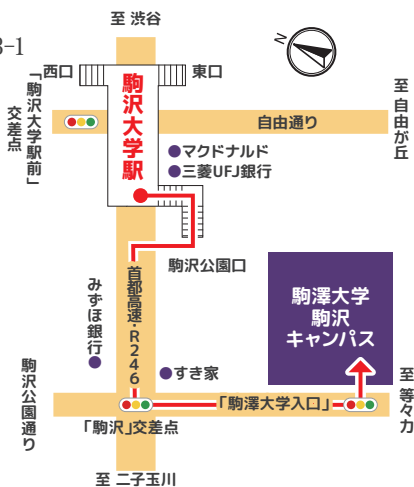

かとう きょうこ

加藤 響子 (MC)

フリーアナウンサー

2014年駒澤大学経営学部市場戦略学科卒業。山梨放送を経て、2019年からフリーアナウン
サーとして、テレビ・ラジオ・イベント司会者として多方面で活躍中。自身のYouTubeチャンネ
ル『カトキョーチャンネル』も運営。📺 @katokyo

会場

駒澤大学 駒沢キャンパス 記念講堂

〒154-8525

東京都世田谷区駒沢1-23-1

アクセス

「駒沢」交差点左折

「駒沢大学」駅より

徒歩約10分

駒沢キャンパス案内図

正門入口から直進し
正面に見える「本部棟」の
北側(左隣)にあります