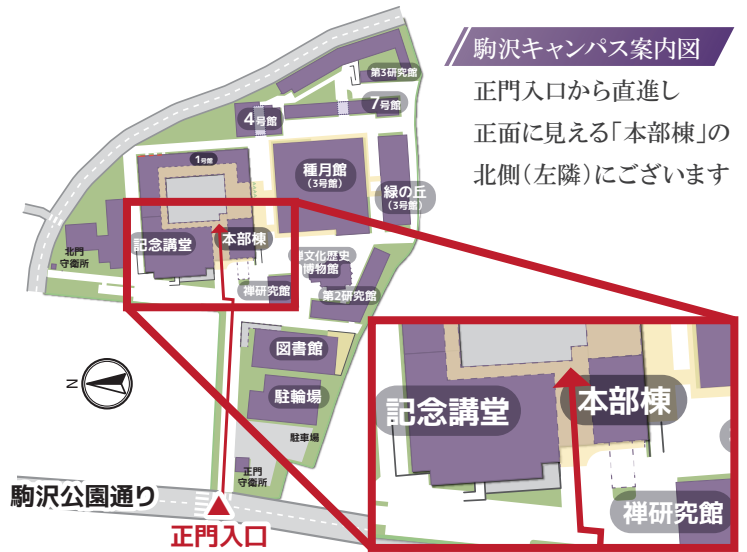

かとう きょうこ

加藤 響子 (MC)

フリーアナウンサー

2014年駒澤大学経営学部市場戦略学科卒業。山梨放送を経て、2019年からフリーアナウン
サーとして、テレビ・ラジオ・イベント司会者として多方面で活躍中。自身のYouTubeチャンネ
ル『カトキョーチャンネル』も運営。📺 @katokyo

会場

駒澤大学 駒沢キャンパス 記念講堂

〒154-8525

東京都世田谷区駒沢1-23-1

アクセス

「駒沢」交差点左折

「駒沢大学」駅より

徒歩約10分

駒沢キャンパス案内図

正門入口から直進し
正面に見える「本部棟」の
北側(左隣)にあります